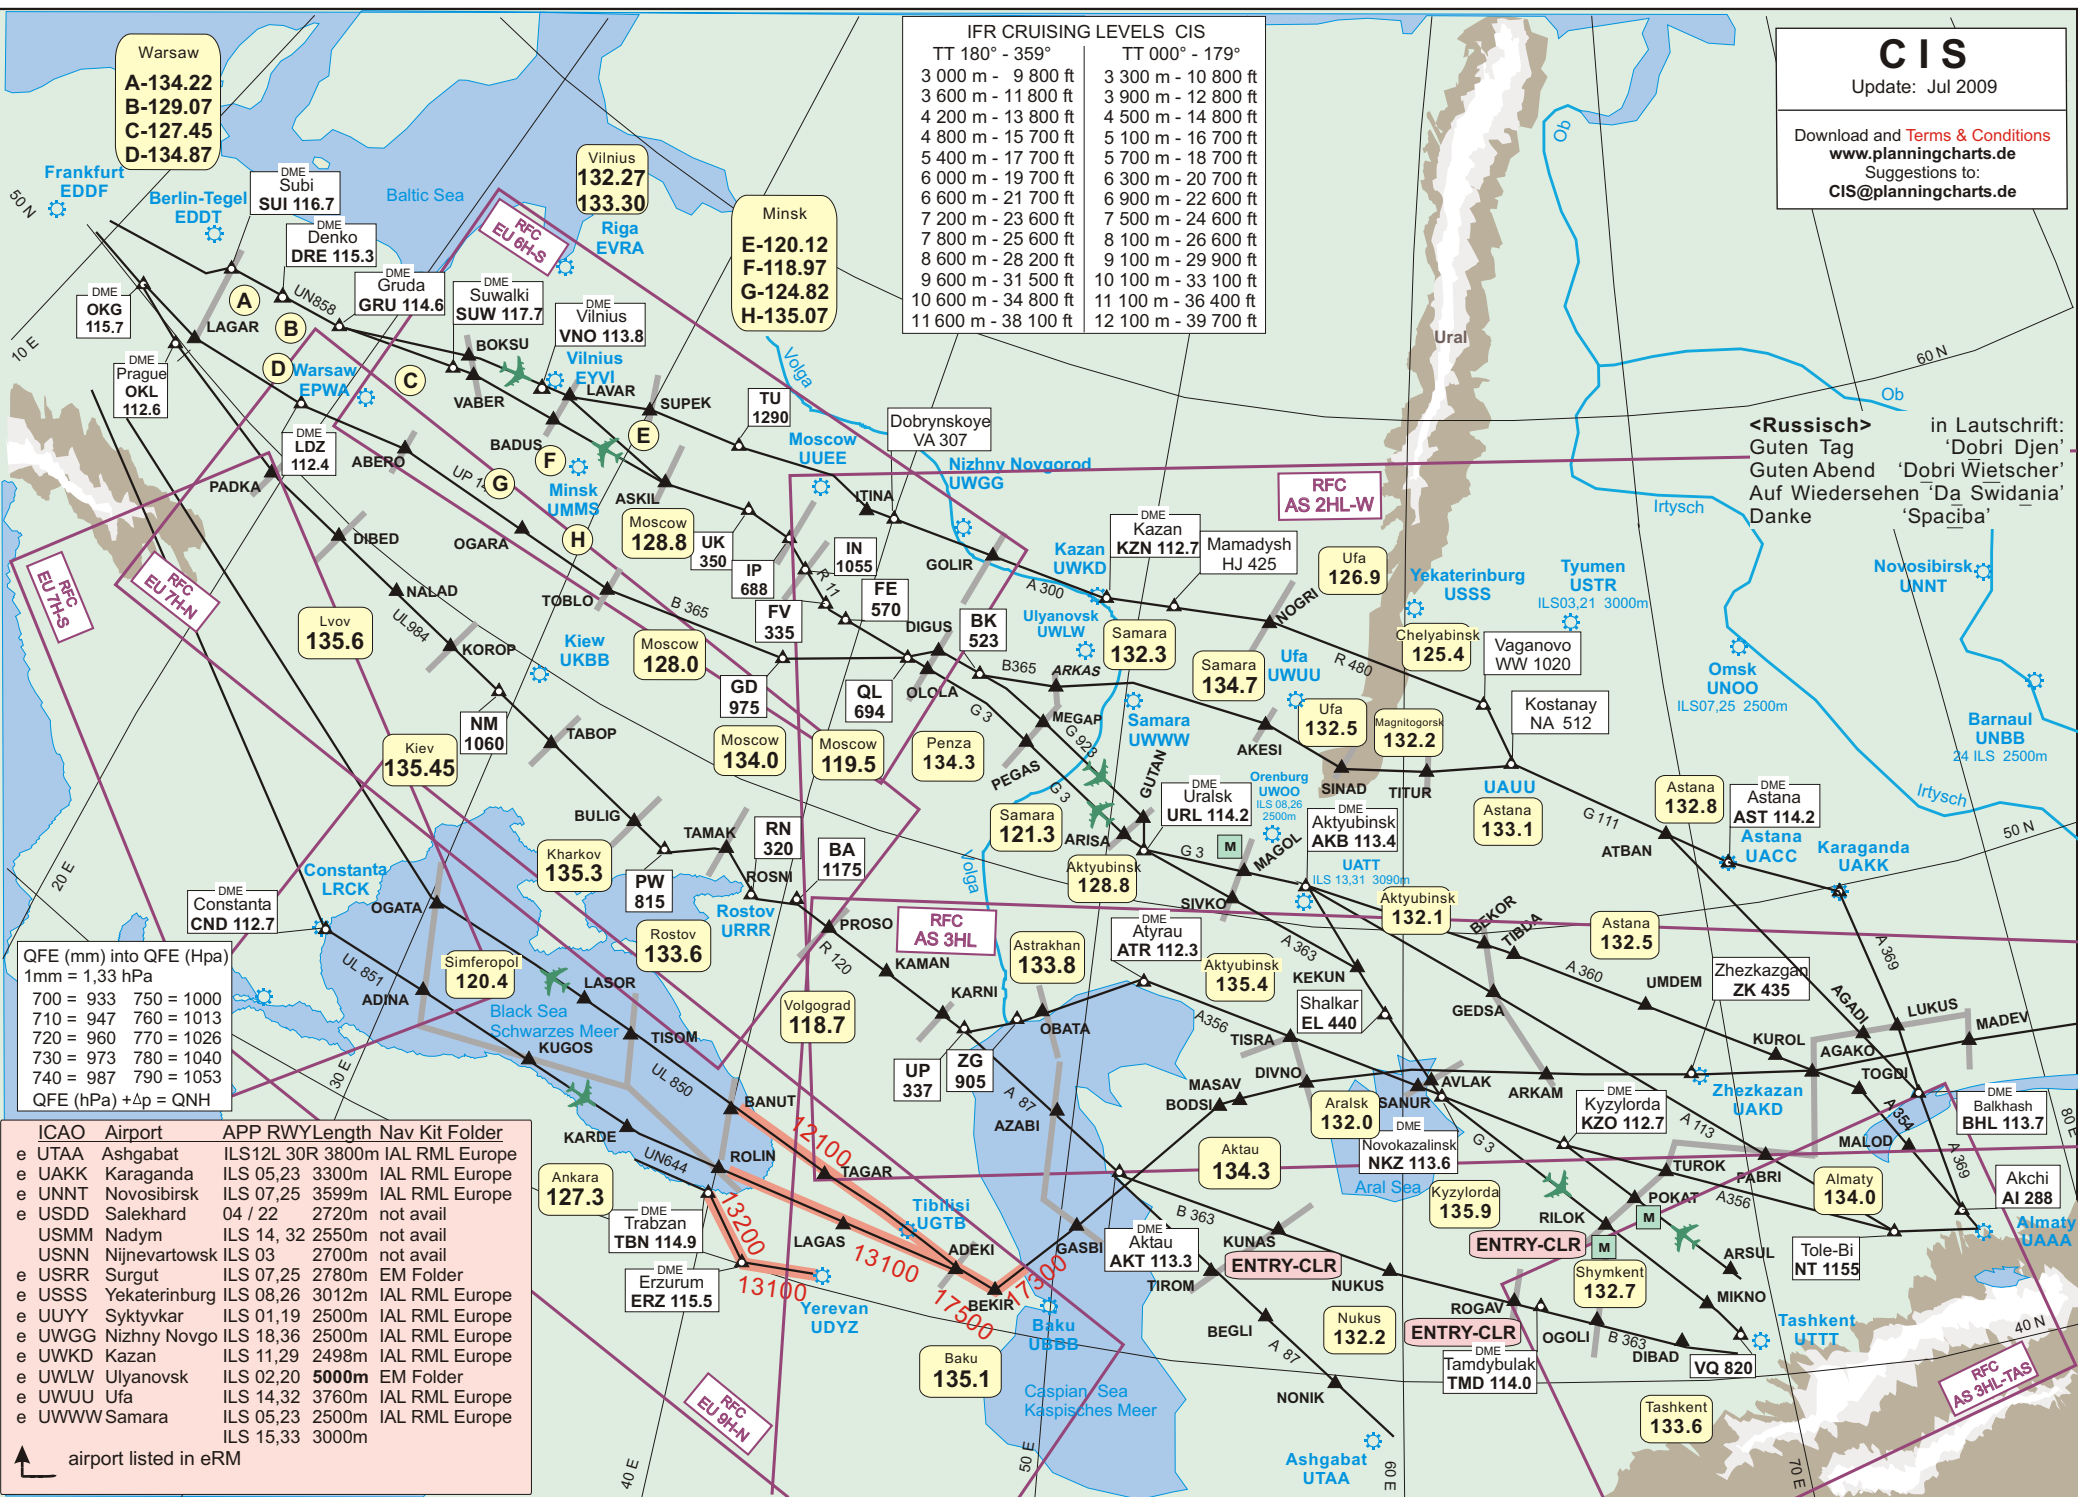

# CIS

Update: Jul 2009

Download and [Terms & Conditions](#)  
[www.planningcharts.de](http://www.planningcharts.de)  
 Suggestions to:  
[CIS@planningcharts.de](mailto:CIS@planningcharts.de)

IFR CRUISING LEVELS CIS	
TT 180° - 359°	TT 000° - 179°
3 000 m - 9 800 ft	3 300 m - 10 800 ft
3 600 m - 11 800 ft	3 900 m - 12 800 ft
4 200 m - 13 800 ft	4 500 m - 14 800 ft
4 800 m - 15 700 ft	5 100 m - 16 700 ft
5 400 m - 17 700 ft	5 700 m - 18 700 ft
6 000 m - 19 700 ft	6 300 m - 20 700 ft
6 600 m - 21 700 ft	6 900 m - 22 600 ft
7 200 m - 23 600 ft	7 500 m - 24 600 ft
7 800 m - 25 600 ft	8 100 m - 26 600 ft
8 600 m - 28 200 ft	9 100 m - 29 900 ft
9 600 m - 31 500 ft	10 100 m - 33 100 ft
10 600 m - 34 800 ft	11 100 m - 36 400 ft
11 600 m - 38 100 ft	12 100 m - 39 700 ft

**<Russisch>** in Lautschrift:  
 Guten Tag 'Dobri Djen'  
 Guten Abend 'Dobri Wietscher'  
 Auf Wiedersehen 'Da Swidania'  
 Danke 'Spaciba'

ICAO	Airport	APP RWY	Length	Nav Kit	Folder
e UTAA	Ashgabat	ILS12L 30R	3800m	IAL RML	Europe
e UAKK	Karaganda	ILS 05,23	3300m	IAL RML	Europe
e UNNT	Novosibirsk	ILS 07,25	3599m	IAL RML	Europe
e USDD	Salekhard	04 / 22	2720m	not avail	
e USMM	Nadym	ILS 14, 32	2550m	not avail	
e USNN	Nijnevartovsk	ILS 03	2700m	not avail	
e USRR	Surgut	ILS 07,25	2780m	EM Folder	
e USSS	Yekaterinburg	ILS 08,26	3012m	IAL RML	Europe
e UUYU	Syktivkar	ILS 01,19	2500m	IAL RML	Europe
e UWGG	Nizhny Novgo	ILS 18,36	2500m	IAL RML	Europe
e UWKD	Kazan	ILS 11,29	2498m	IAL RML	Europe
e UWLW	Ulyanovsk	ILS 02,20	5000m	EM Folder	
e UWUU	Ufa	ILS 14,32	3760m	IAL RML	Europe
e UWWW	Samara	ILS 05,23	2500m	IAL RML	Europe
e UWWW	Samara	ILS 15,33	3000m		

airport listed in eRML