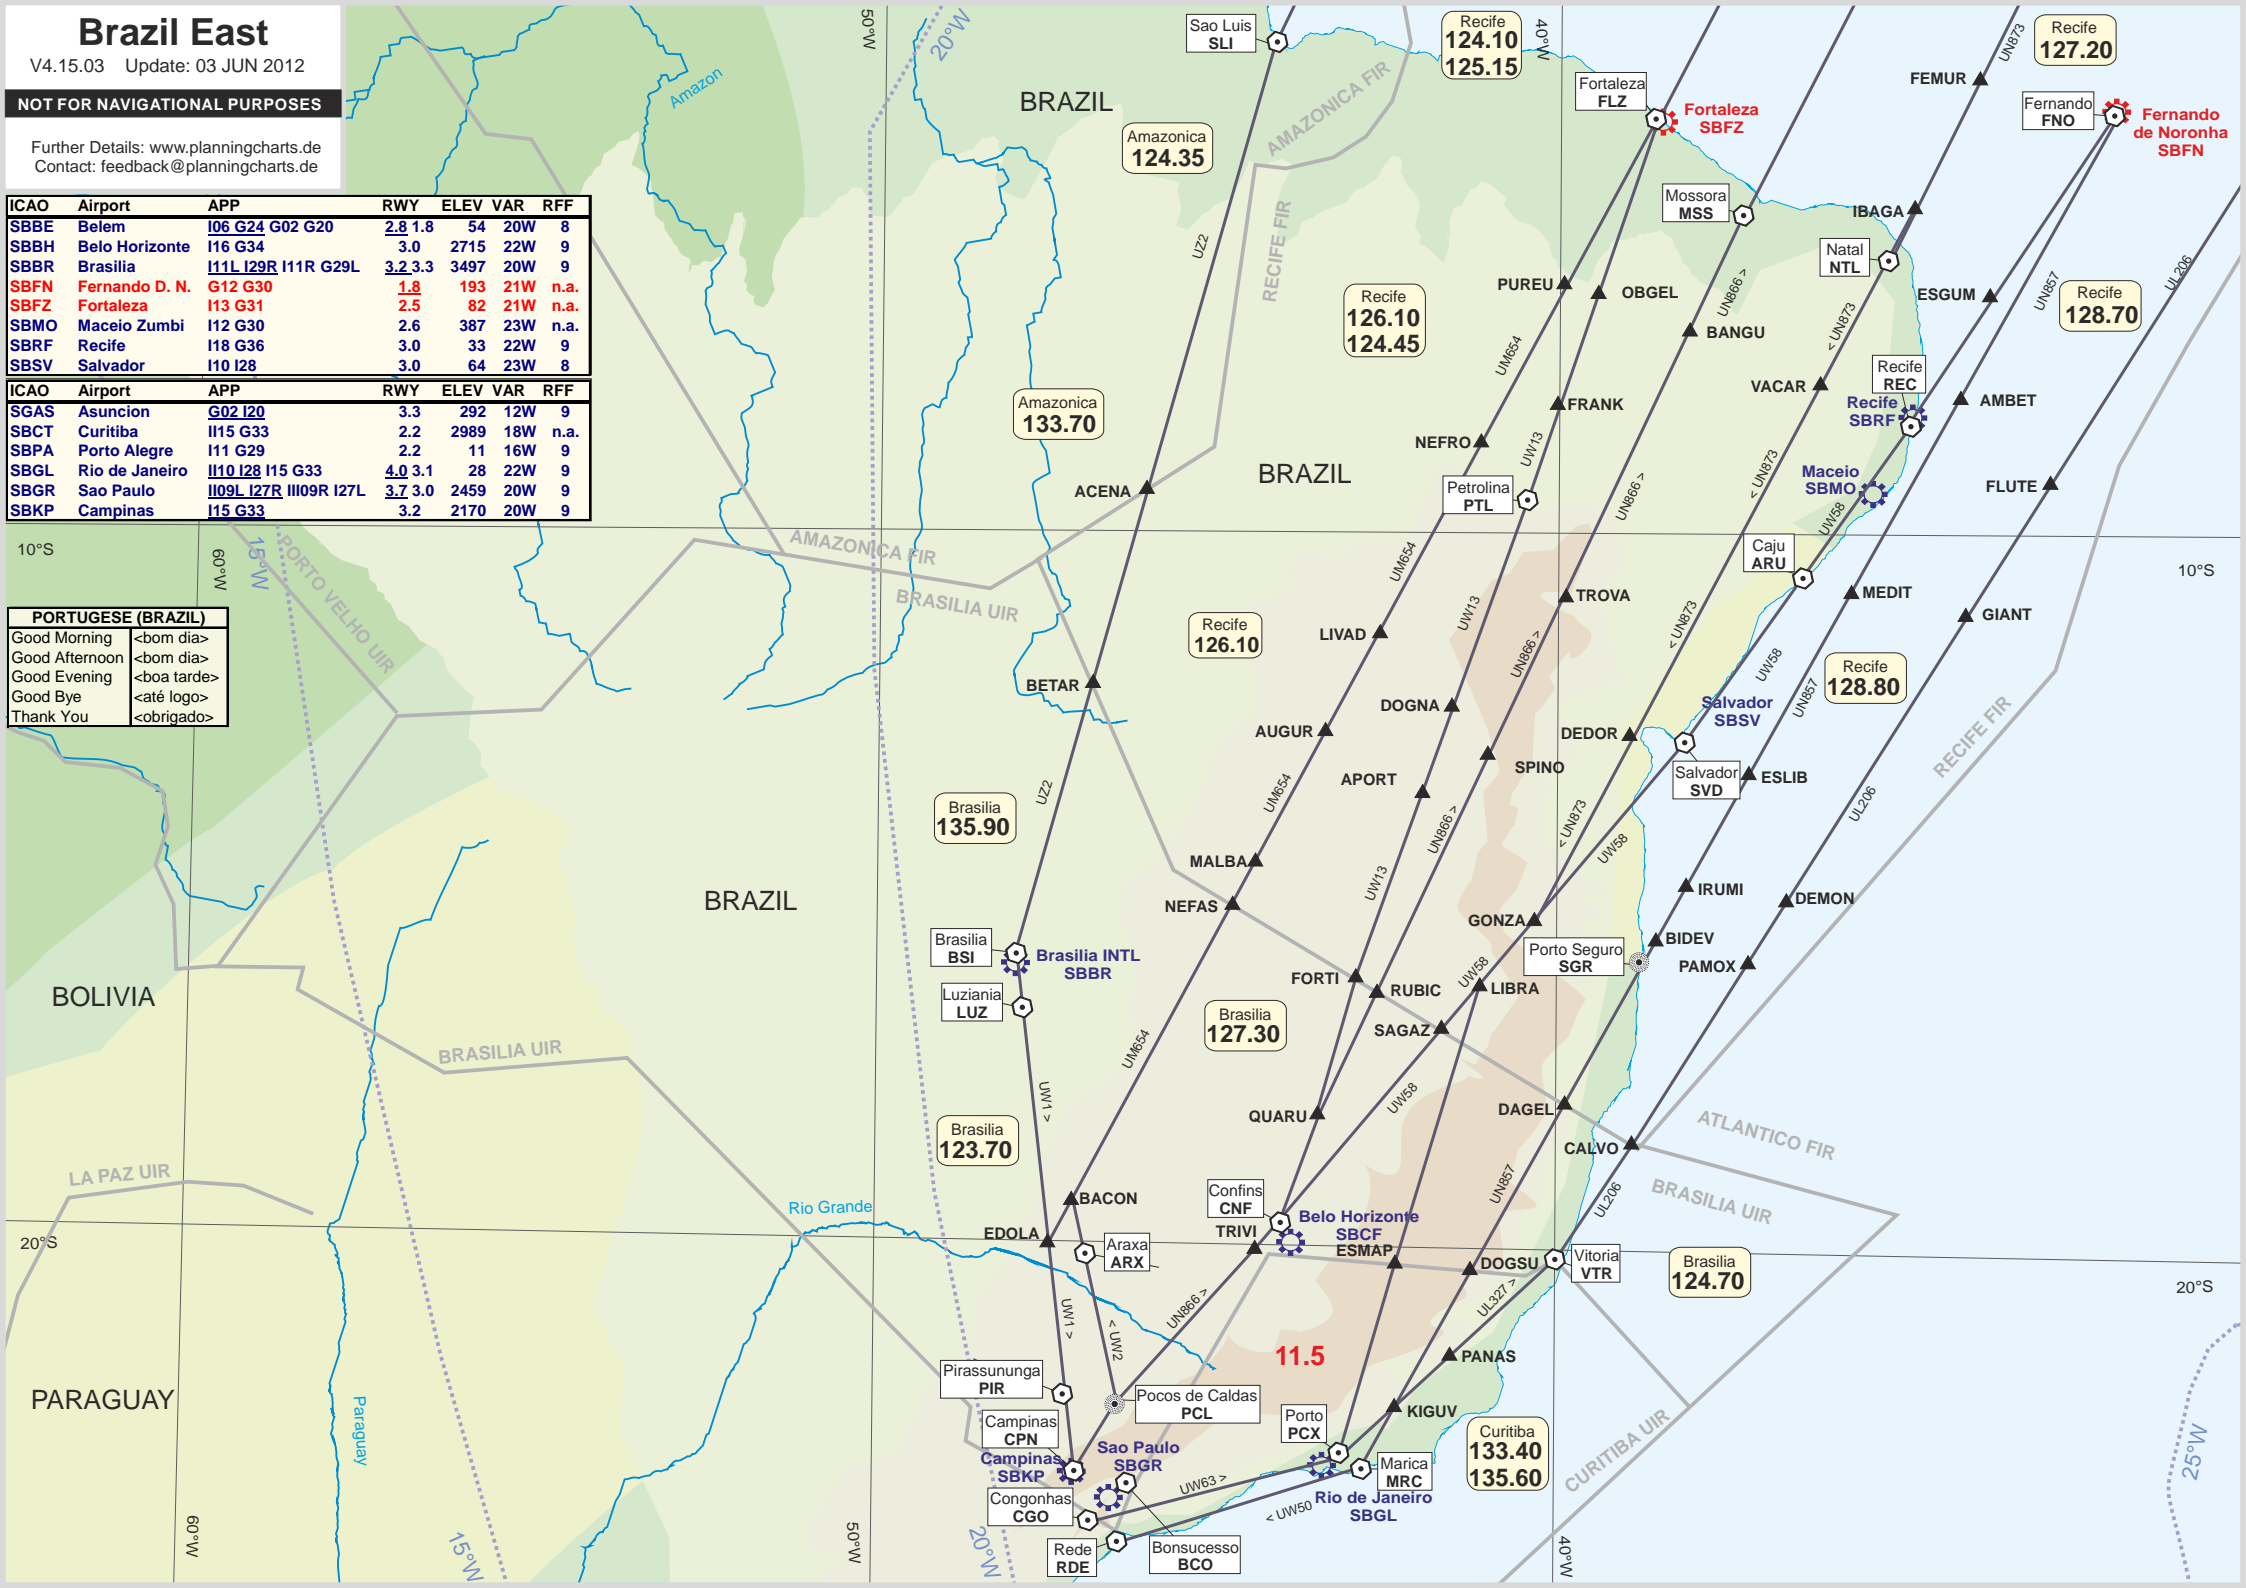

Brazil East

V4.15.03 Update: 03 JUN 2012

NOT FOR NAVIGATIONAL PURPOSES

Further Details: www.planningcharts.de
Contact: feedback@planningcharts.de

ICAO	Airport	APP	RWY	ELEV	VAR	RFF
SBBE	Belem	I06 G24 G02 G20	2.8 1.8	54	20W	8
SBBH	Belo Horizonte	I16 G34	3.0	2715	22W	9
SBBR	Brasilia	I11L I29R I11R G29L	3.2 3.3	3497	20W	9
SBFN	Fernando D. N.	G12 G30	1.8	193	21W	n.a.
SBFZ	Fortaleza	I13 G31	2.5	82	21W	n.a.
SBMO	Maceio Zumbi	I12 G30	2.6	387	23W	n.a.
SBRF	Recife	I18 G36	3.0	33	22W	9
SBSV	Salvador	I10 I28	3.0	64	23W	8

ICAO	Airport	APP	RWY	ELEV	VAR	RFF
SGAS	Asuncion	G02 I20	3.3	292	12W	9
SBCT	Curitiba	II15 G33	2.2	2989	18W	n.a.
SBPA	Porto Alegre	I11 G29	2.2	11	16W	9
SBGL	Rio de Janeiro	II10 I28 I15 G33	4.0 3.1	28	22W	9
SBGR	Sao Paulo	II09L I27R III09R I27L	3.7 3.0	2459	20W	9
SBKP	Campinas	I15 G33	3.2	2170	20W	9

PORTUGUESE (BRAZIL)	
Good Morning	<bom dia>
Good Afternoon	<bom dia>
Good Evening	<boa tarde>
Good Bye	<até logo>
Thank You	<obrigado>

Brasilia
135.90

Recife
126.10

Brasilia
127.30

Brasilia
123.70

Brasilia
124.70

Curitiba
133.40
135.60

Recife
127.20

Recife
128.70

Recife
128.80

11.5